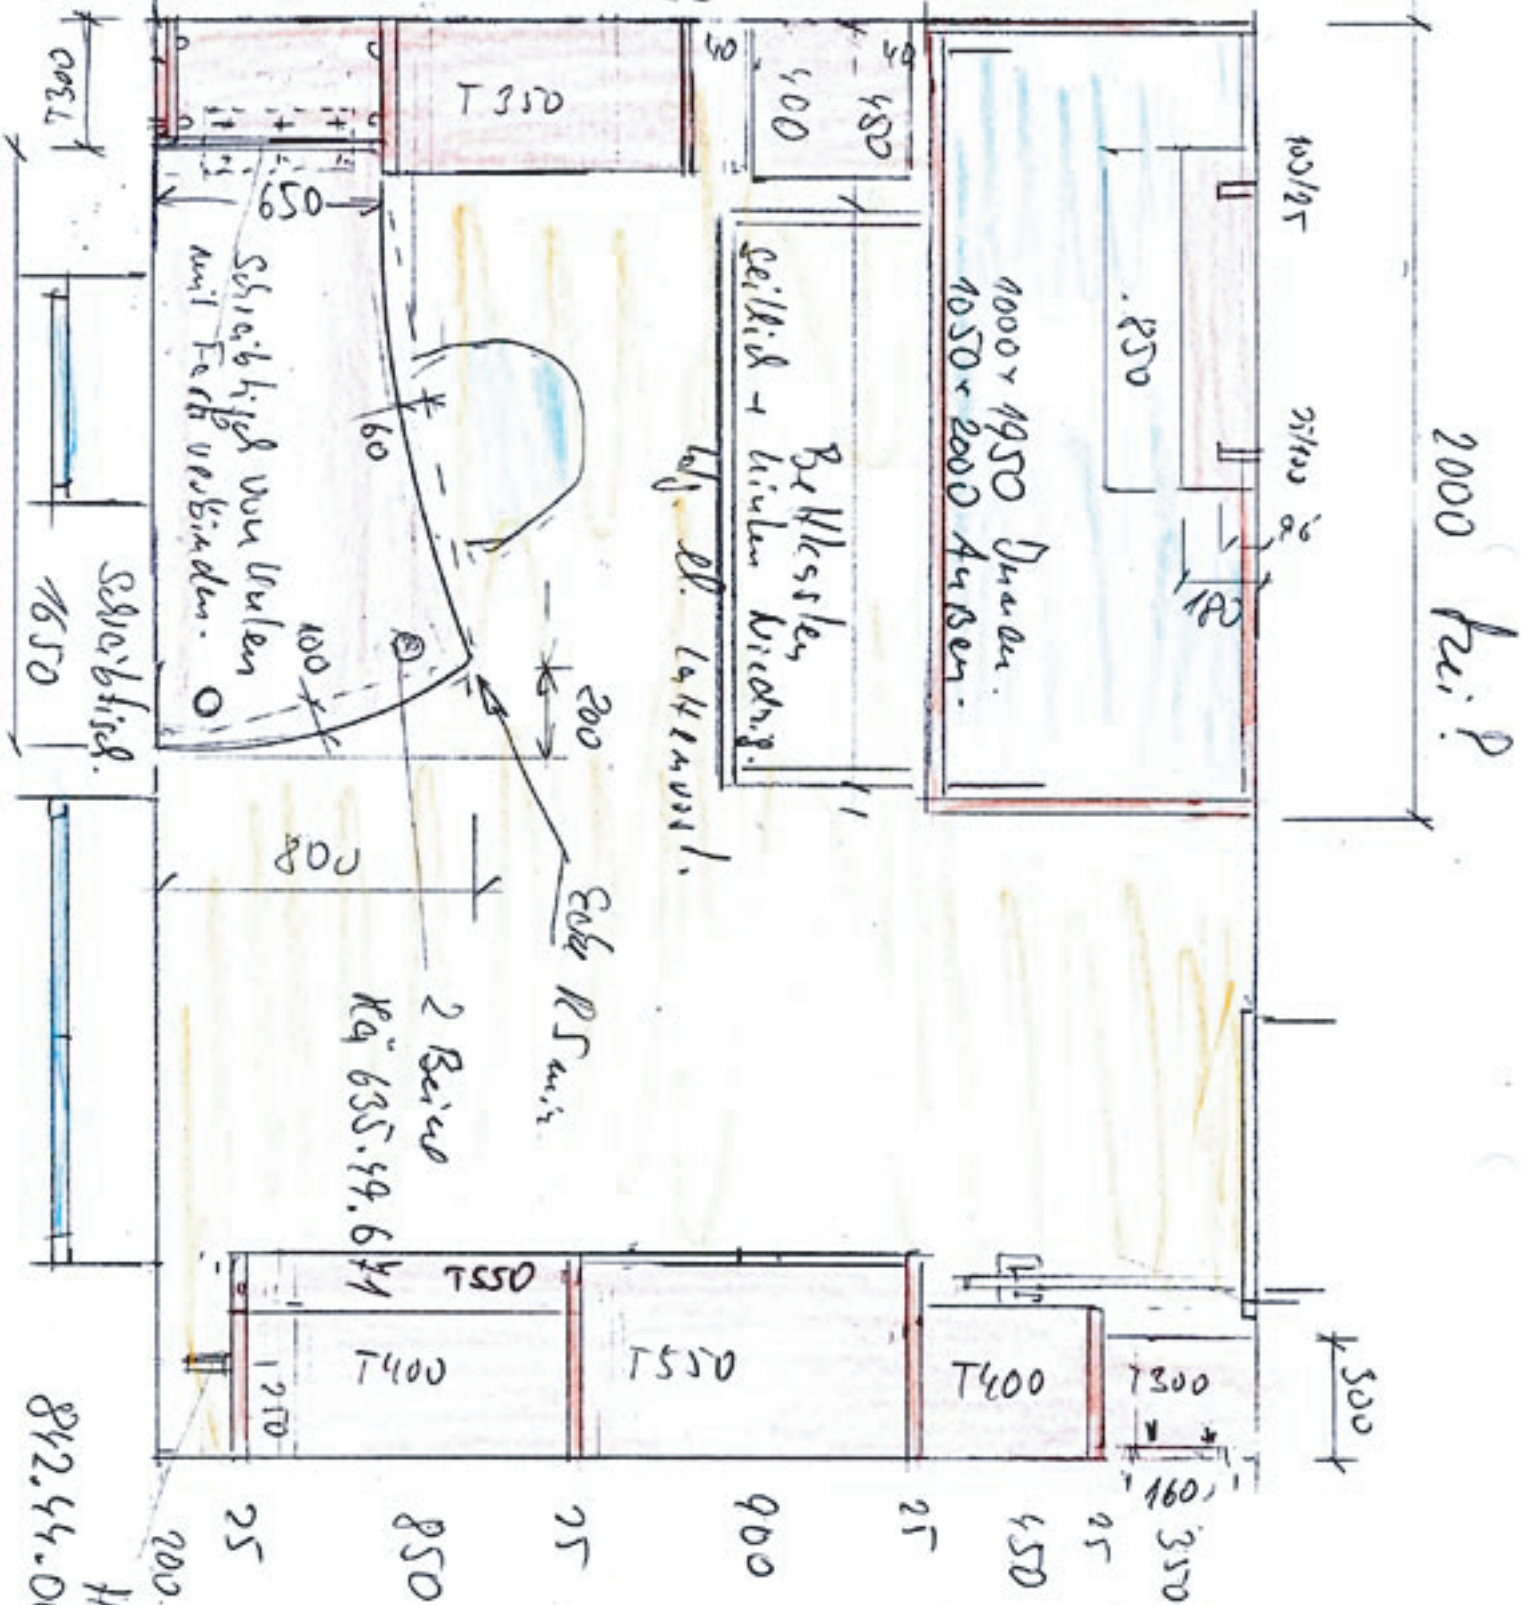

W = 2850

25/25 600 25 600 25 400 1050

812.44.000. 020x100
Haken Metall

W = 2850