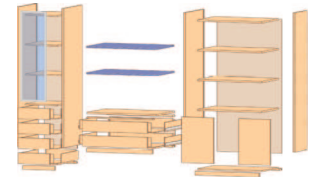

# SYSTEM SPAZIO<sup>®</sup> 25

individuelle Möbel im Baukastensystem

**14 MÖBELHÖHEN:** 46, 62, (74), 83, 100, 118, 135, 153, 171, 189, 206, **226**, 235, 244 cm  
**6 MÖBELBREITEN:** 38, **43**, 48, 76, **86**, 96 cm  
**6 MÖBELTIEFEN:** 20, **30**, 35, **40**, **50**, 60 cm  
 ... und auch Ihr Wunschmaß ist erhältlich!

## KONSTRUKTION

SPAZIO - Einzelteile wie Seiten, Böden, Türen und Schubladen lassen sich beliebig kombinieren.