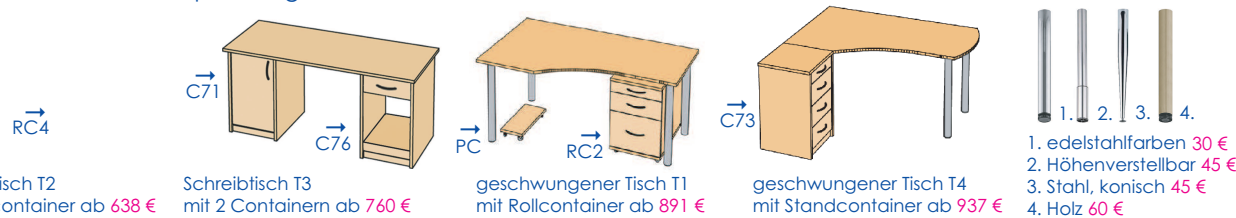

Tischplatte/ Länge cm	120	140	160	180
Tiefe 65 cm	119,-	127,-	135,-	144,-
Tiefe 80 cm	129,-	139,-	148,-	158,-
Tiefe 90/65 cm	337,-	366,-	395,-	423,-
Tiefe 105/80 cm	365,-	398,-	432,-	465,-

Möbel und Schreibtischplatten gibt es auch in vielen anderen Formen und Maßen

Container	RC2	RC4	C71	C75	C76
Tiefe 40 cm	434,-	399,-	279,-	480,-	346,-
Tiefe 60 cm	485,-	450,-	308,-	545,-	386,-
Tiefe 75 cm	604,-	569,-	345,-	694,-	456,-

Schreibtisch T2 mit Rollcontainer ab 638 €
Schreibtisch T3 mit 2 Containern ab 760 €
geschwungener Tisch T1 mit Rollcontainer ab 891 €
geschwungener Tisch T4 mit Standcontainer ab 937 €

Tischbeine
1. edelstahlfarben 30 €
2. Höhenverstellbar 45 €
3. Stahl, konisch 45 €
4. Holz 60 €

Möbelhöhe Rollcontainer

cm / Raster
46 f 2
27 f 1
7 f

Kommoden mit Abdeckplatte sind 2,6 cm höher

Typenname	C3	C4	NK11	RC6
Tiefe 40 cm	174,-	243,-	350,-	373,-
Tiefe 50 cm	189,-	269,-	370,-	401,-
Tiefe 60 cm	204,-	295,-	390,-	431,-

Typenname	K1	K2	K3	K4	K5	K6	KS
Tiefe 40 cm	155,-	191,-	204,-	286,-	286,-	365,-	32,-
Tiefe 50 cm	164,-	204,-	212,-	297,-	303,-	390,-	34,-
Tiefe 60 cm	174,-	219,-	220,-	309,-	320,-	416,-	37,-

Typenname	K7	K8	K9	K10	K11	K12	K13	K14	KS
Tiefe 40 cm	181,-	226,-	239,-	338,-	306,-	426,-	440,-	570,-	40,-
Tiefe 50 cm	193,-	244,-	249,-	354,-	322,-	450,-	468,-	613,-	44,-
Tiefe 60 cm	207,-	264,-	260,-	369,-	338,-	473,-	497,-	656,-	48,-

Das Höhenraster beträgt 18,2/36,4 cm

Die Preisbeispiele gelten für Möbel mit Breiten von 43 und 86 cm. Bitte eine Abschlussseite dazu rechnen. Den Preis für andere Größen und Materialien, Frontvarianten, Ecklösungen und spezielle Maßanpassungen teilen wir auf Anfrage gerne mit.

Größen und Materialien, Frontvarianten, Ecklösungen und spezielle Maßanpassungen teilen wir auf Anfrage gerne mit.