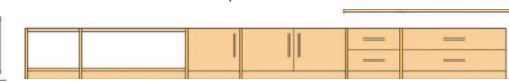

Kommoden mit Abdeckplatte sind 2,6 cm höher

Typenname	C3	C4	NK11	RC6
Tiefe 40 cm	174,-	243,-	350,-	373,-
Tiefe 50 cm	189,-	269,-	370,-	401,-
Tiefe 60 cm	204,-	295,-	390,-	431,-

Typenname	K1	K2	K3	K4	K5	K6	KS
Tiefe 40 cm	155,-	191,-	204,-	286,-	286,-	365,-	32,-
Tiefe 50 cm	164,-	204,-	212,-	297,-	303,-	390,-	34,-
Tiefe 60 cm	174,-	219,-	220,-	309,-	320,-	416,-	37,-

Typenname	K7	K8	K9	K10	K11	K12	K13	K14	KS
Tiefe 40 cm	181,-	226,-	239,-	338,-	306,-	426,-	440,-	570,-	40,-
Tiefe 50 cm	193,-	244,-	249,-	354,-	322,-	450,-	468,-	613,-	44,-
Tiefe 60 cm	207,-	264,-	260,-	369,-	338,-	473,-	497,-	656,-	48,-

Das Höhenraster beträgt 18,2/36,4 cm

Die Preisbeispiele gelten für Möbel mit Breiten von 43 und 86 cm. Bitte eine Abschlussseite dazu rechnen. Den Preis für andere Größen und Materialien, Frontvarianten, Ecklösungen und spezielle Maßanpassungen teilen wir auf Anfrage gerne mit.

Größen und Materialien, Frontvarianten, Ecklösungen und spezielle Maßanpassungen teilen wir auf Anfrage gerne mit.