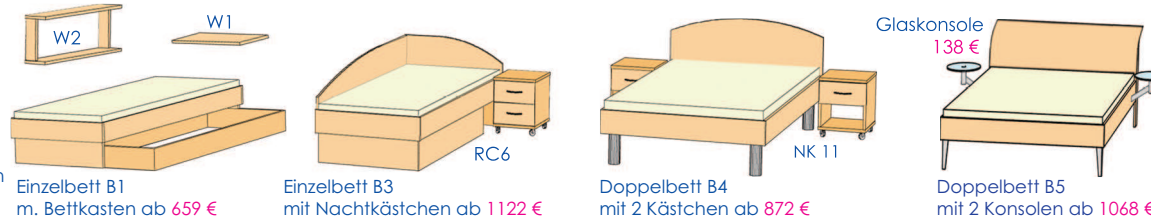

# SYSTEM SPAZIO<sup>®</sup> 25

individuelle Möbel im Baukastensystem

**14 MÖBELHÖHEN:** 46, 62, (74), 83, 100, 118, 135, 153, 171, 189, 206, **226**, 235, 244 cm  
**6 MÖBELBREITEN:** 38, **43**, 48, 76, **86**, 96 cm  
**6 MÖBELTIEFEN:** 20, **30**, 35, **40**, **50**, 60 cm  
 ... und auch Ihr Wunschmaß ist erhältlich!

### Auszug aus der Typenliste für Ausführung in hochwertigem Laminat

#### Betten ohne Auflage+Bettkästen

| Bettinnenmaße/ Typ | B1    | B3     | B4    | B5R    |
|--------------------|-------|--------|-------|--------|
| 90/ 100 x 200 cm   | 451,- | 798,-  | 592,- | 792,-  |
| 120/ 140 x 200 cm  | 472,- | 884,-  | 669,- | 875,-  |
| 160/ 180 x 200 cm  | 580,- | 1016,- | 788,- | 1012,- |

Steckboard W1 ab 45 €  
 Wandregal W2 ab 120 €  
 großer Bettkasten ab 208 €

| Tischplatte/ Länge cm | 120   | 140   | 160   | 180   |
|-----------------------|-------|-------|-------|-------|
| Tiefe 65 cm           | 119,- | 127,- | 135,- | 144,- |
| Tiefe 80 cm           | 129,- | 139,- | 148,- | 158,- |
| Tiefe 90/65 cm        | 337,- | 366,- | 395,- | 423,- |
| Tiefe 105/80 cm       | 365,- | 398,- | 432,- | 465,- |