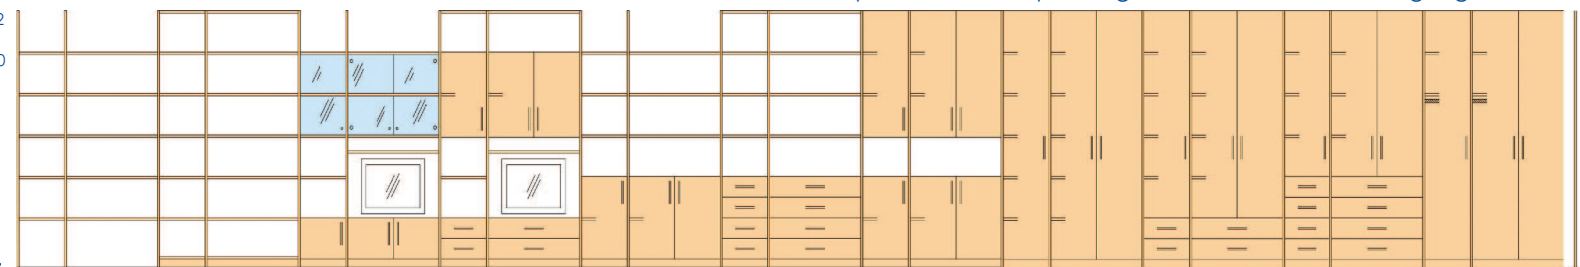

Typenname	A2	A3	A4	A5	A6	A7	A8	A9	A10	A11	A12	A13	A14	A15	A18	A19	A20	A21	A22	A23	A24	A25	AS	
Tiefe 30 cm	240,-	289,-	257,-	317,-	502,-	801,-	442,-	599,-	312,-	418,-	506,-	646,-	377,-	558,-	/	/	/	/	/	/	/	/	/	45,-
Tiefe 40 cm	258,-	316,-	281,-	351,-	527,-	835,-	474,-	646,-	335,-	454,-	546,-	704,-	410,-	615,-	386,-	560,-	496,-	694,-	614,-	847,-	335,-	486,-	57,-	
Tiefe 50 cm	276,-	342,-	305,-	385,-	551,-	870,-	507,-	693,-	356,-	486,-	587,-	764,-	434,-	643,-	406,-	588,-	525,-	736,-	652,-	902,-	348,-	503,-	64,-	
Tiefe 60 cm	299,-	375,-	334,-	425,-	580,-	909,-	545,-	745,-	383,-	521,-	632,-	827,-	454,-	671,-	426,-	616,-	554,-	778,-	691,-	958,-	362,-	520,-	70,-