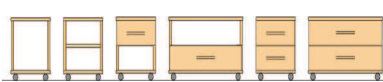

Möbelhöhe Rollcontainer

cm / Raster
46 f 2
27 f 1
7 f