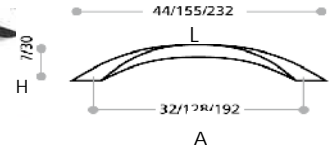

Auswahl Griffe und Knöpfe

G1

L	112	148	184	221	332	392
A	R 96	R 128	R 160	R 192	R 288	R 352
H	30	30	32	32	32	41

Hä						
Chrom matt	155.00.830	155.00.831	155.00.832	155.00.833	155.00.835	155.00.836
Nickel matt	155.00.840	155.00.841	155.00.842	155.00.843	155.00.845	155.00.846
Chrom poliert	155.00.820	155.00.821	155.00.822	155.00.823	155.00.825	155.00.826
vernickelt gebürstet	155.00.850	155.00.851	155.00.852	155.00.853	155.00.855	155.00.856
schwarz glänzend bronze dunkel used look	155.00.880	155.00.881	155.00.882	155.00.883	155.00.885	155.00.886
155.00.870	155.00.871	155.00.872	155.00.873	155.00.875	155.00.876	

weitere Rastergrößen A 256

F 12.001

G2

L	44	154	232
A	R 32	R 128	R 192
H	24	27	30

Scha			
Edelstahl finish	103 305 291	103 305 290	103 305 292
Chrom poliert	103 305 295	103 305 296	103 305 297

F 12.002

G3 nicht für Spiegel / Glastüren geeignet

L	104	136	168	200	328
A	R 96	R 128	R 160	R192	R320
H	28	28	28	28	28

Scha						
alufarbig	103 300 728	103 300 729	103 300 477	103 300 730	103 300 731	
vernickelt geschliffen	103 300 724	103 300 725	103 300 479	103 300 726	103 300 727	
schwarz matt	103 302 246	103 302 268	103 302 252	103 302 257	-	
weiß	103 302 247	103 302 269	103 302 253	103 302 258	-	