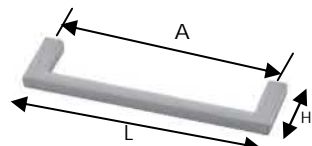

Auswahl Griffe und Knöpfe

G1

L	112	148	184	221	332	392
A	R 96	R 128	R 160	R 192	R 288	R 352
H	30	30	32	32	32	41

Hä						
Chrom matt	155.00.830	155.00.831	155.00.832	155.00.833	155.00.835	155.00.836
Nickel matt	155.00.840	155.00.841	155.00.842	155.00.843	155.00.845	155.00.846
Chrom poliert	155.00.820	155.00.821	155.00.822	155.00.823	155.00.825	155.00.826
vernickelt gebürstet	155.00.850	155.00.851	155.00.852	155.00.853	155.00.855	155.00.856
schwarz glänzend bronze dunkel used look	155.00.880	155.00.881	155.00.882	155.00.883	155.00.885	155.00.886
155.00.870	155.00.871	155.00.872	155.00.873	155.00.875	155.00.876	

weitere Rastergrößen A 256

F 12.001

G2

L	44	154	232
A	R 32	R 128	R 192
H	24	27	30

Scha			
Edelstahl finish	103 305 291	103 305 290	103 305 292
Chrom poliert	103 305 295	103 305 296	103 305 297

F 12.002

G3 nicht für Spiegel / Glastüren geeignet

L	104	136	168	200	328
A	R 96	R 128	R 160	R192	R320
H	28	28	28	28	28

Scha						
alufarbig	103 300 728	103 300 729	103 300 477	103 300 730	103 300 731	
vernickelt geschliffen	103 300 724	103 300 725	103 300 479	103 300 726	103 300 727	
schwarz matt	103 302 246	103 302 268	103 302 252	103 302 257	-	
weiß	103 302 247	103 302 269	103 302 253	103 302 258	-	