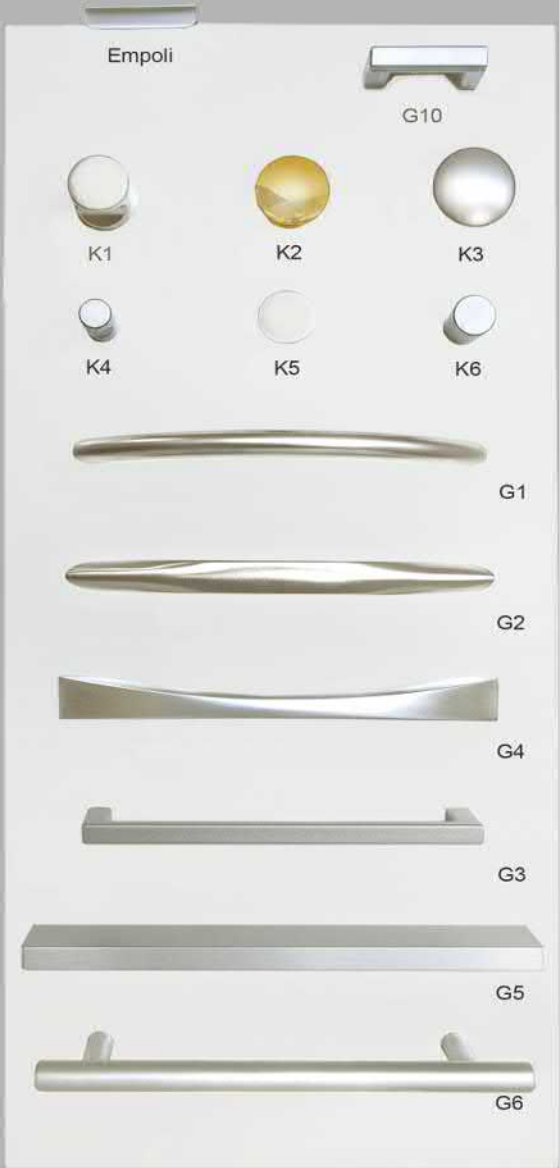

Auswahl Griffe und Knöpfe

G1

L	112	148	184	221	332	392
A	R 96	R 128	R 160	R 192	R 288	R 352
H	30	30	32	32	32	41

Hä						
Chrom matt	155.00.830	155.00.831	155.00.832	155.00.833	155.00.835	155.00.836
Nickel matt	155.00.840	155.00.841	155.00.842	155.00.843	155.00.845	155.00.846
Chrom poliert	155.00.820	155.00.821	155.00.822	155.00.823	155.00.825	155.00.826
vernickelt gebürstet	155.00.850	155.00.851	155.00.852	155.00.853	155.00.855	155.00.856
schwarz glänzend bronze dunkel used look	155.00.880	155.00.881	155.00.882	155.00.883	155.00.885	155.00.886
155.00.870	155.00.871	155.00.872	155.00.873	155.00.875	155.00.876	

L	104	136	168	200	328
A	R 96	R 128	R 160	R192	R320
H	28	28	28	28	28

Scha						
alufarbig	103 300 728	103 300 729	103 300 477	103 300 730	103 300 731	
vernickelt geschliffen	103 300 724	103 300 725	103 300 479	103 300 726	103 300 727	
schwarz matt	103 302 246	103 302 268	103 302 252	103 302 257	-	
weiß	103 302 247	103 302 269	103 302 253	103 302 258	-	

F 12.006

10.10 Standardknöpfe

<p>K1</p> <p>Ø 20 x 25</p>	<p>K2</p> <p>Ø 25</p>
-----------------------------------	------------------------------

Häfele		Häfele	
Edelstahlfarben 155.00.410	silberfarben elox. Ø20x30 Hä 155.01.080	Nickel matt	134.39.604
Chrom poliert 155.00.420	edelstahl Ø20x30 Hä 134.80.629	Chrom poliert	134.39.202
gold matt 155.00.415		goldfarben poliert 134.39.800	

auch für Spiegelschränke im Bad	
F 11.005	F 11.006
<p>K7</p> <p>Ø 36 x 28</p>	
Häfele	
Nickel matt	134.09.633
Chrom polier.	134.09.231
goldfarben poliert 134.09.839	

F 11.007	F 11.008
Häfele	
Nickel matt	134.09.633
Chrom polier.	134.09.231
goldfarben poliert 134.09.839	