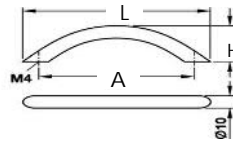

Auswahl Griffe und Knöpfe

G1

L	112	148	184	221	332	392
A	R 96	R 128	R 160	R 192	R 288	R 352
H	30	30	32	32	32	41

Hä						
Chrom matt	155.00.830	155.00.831	155.00.832	155.00.833	155.00.835	155.00.836
Nickel matt	155.00.840	155.00.841	155.00.842	155.00.843	155.00.845	155.00.846
Chrom poliert	155.00.820	155.00.821	155.00.822	155.00.823	155.00.825	155.00.826
vernickelt gebürstet	155.00.850	155.00.851	155.00.852	155.00.853	155.00.855	155.00.856
schwarz glänzend bronze dunkel used look	155.00.880	155.00.881	155.00.882	155.00.883	155.00.885	155.00.886
155.00.870	155.00.871	155.00.872	155.00.873	155.00.875	155.00.876	

weitere Rastergrößen A 256

F 12.001

G2

L	44	154	232
A	R 32	R 128	R 192
H	24	27	30

Scha			
Edelstahl finish	103 305 291	103 305 290	103 305 292
Chrom poliert	103 305 295	103 305 296	103 305 297

F 12.002

G3 nicht für Spiegel / Glastüren geeignet

L	104	136	168	200	328
A	R 96	R 128	R 160	R192	R320
H	28	28	28	28	28

Scha						
alufarbig	103 300 728	103 300 729	103 300 477	103 300 730	103 300 731	
vernickelt geschliffen	103 300 724	103 300 725	103 300 479	103 300 726	103 300 727	
schwarz matt	103 302 246	103 302 268	103 302 252	103 302 257	-	
weiß	103 302 247	103 302 269	103 302 253	103 302 258	-	