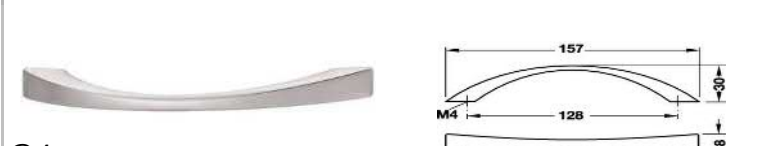

F 12.002

G4

Hä	
Chrom matt	107.66.401
Nickel matt	107.66.601
R 128