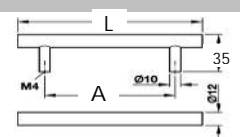

Hä	
Chrom matt	107.66.401
Nickel matt	107.66.601
R 128	

G6