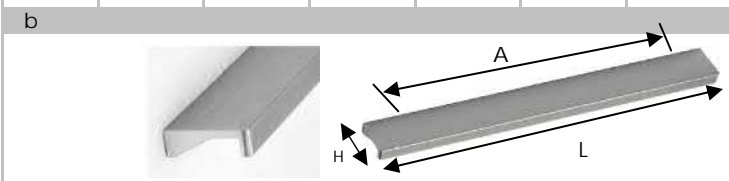

Auswahl Griffe und Knöpfe

G1

L	112	148	184	221	332	392
A	R 96	R 128	R 160	R 192	R 288	R 352
H	30	30	32	32	32	41

Hä						
Chrom matt	155.00.830	155.00.831	155.00.832	155.00.833	155.00.835	155.00.836
Nickel matt	155.00.840	155.00.841	155.00.842	155.00.843	155.00.845	155.00.846
Chrom poliert	155.00.820	155.00.821	155.00.822	155.00.823	155.00.825	155.00.826
vernickelt gebürstet	155.00.850	155.00.851	155.00.852	155.00.853	155.00.855	155.00.856
schwarz glänzend bronze dunkel used look	155.00.880	155.00.881	155.00.882	155.00.883	155.00.885	155.00.886
155.00.870	155.00.871	155.00.872	155.00.873	155.00.875	155.00.876	

weitere Rastergrößen A 256

F 12.001

G2

L	44	154	232
A	R 32	R 128	R 192
H	24	27	30

Scha			
Edelstahl finish	103 305 291	103 305 290	103 305 292
Chrom poliert	103 305 295	103 305 296	103 305 297

F 12.002

G3 nicht für Spiegel / Glastüren geeignet

L	104	136	168	200	328
A	R 96	R 128	R 160	R192	R320
H	28	28	28	28	28

Scha						
alufarbig	103 300 728	103 300 729	103 300 477	103 300 730	103 300 731	
vernickelt geschliffen	103 300 724	103 300 725	103 300 479	103 300 726	103 300 727	
schwarz matt	103 302 246	103 302 268	103 302 252	103 302 257	-	
weiß	103 302 247	103 302 269	103 302 253	103 302 258	-	