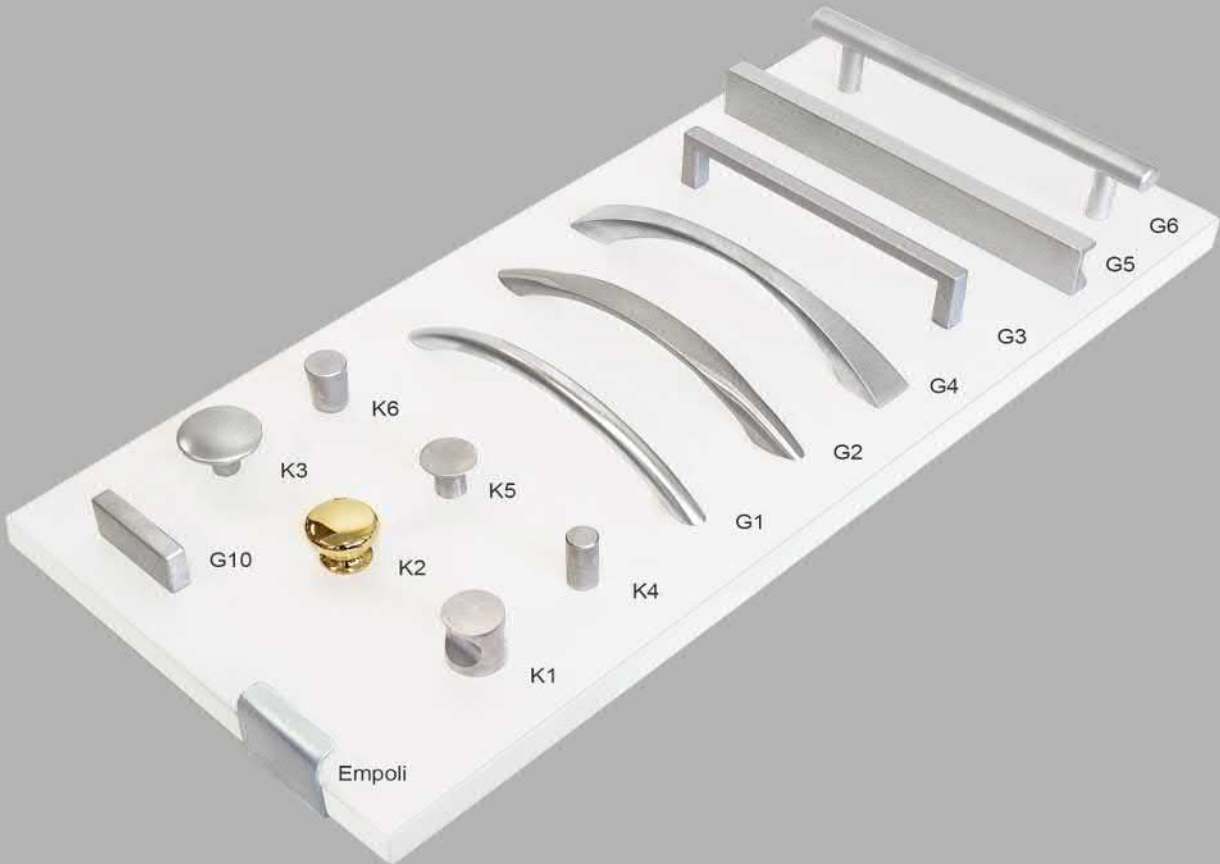

Auswahl Griffe und Knöpfe

G1

L	112	148	184	221	332	392
A	R 96	R 128	R 160	R 192	R 288	R 352
H	30	30	32	32	32	41

Hä						
Chrom matt	155.00.830	155.00.831	155.00.832	155.00.833	155.00.835	155.00.836
Nickel matt	155.00.840	155.00.841	155.00.842	155.00.843	155.00.845	155.00.846
Chrom poliert	155.00.820	155.00.821	155.00.822	155.00.823	155.00.825	155.00.826
vernickelt gebürstet	155.00.850	155.00.851	155.00.852	155.00.853	155.00.855	155.00.856
schwarz glänzend bronze dunkel used look	155.00.880	155.00.881	155.00.882	155.00.883	155.00.885	155.00.886
155.00.870	155.00.871	155.00.872	155.00.873	155.00.875	155.00.876	

weitere Rastergrößen A 256

F 12.001

G2

L	44	154	232
A	R 32	R 128	R 192
H	24	27	30

Scha			
Edelstahl finish	103 305 291	103 305 290	103 305 292
Chrom poliert	103 305 295	103 305 296	103 305 297

F 12.002

G3 nicht für Spiegel / Glastüren geeignet

L	104	136	168	200	328
A	R 96	R 128	R 160	R192	R320
H	28	28	28	28	28

Scha						
alufarbig	103 300 728	103 300 729	103 300 477	103 300 730	103 300 731	
vernickelt geschliffen	103 300 724	103 300 725	103 300 479	103 300 726	103 300 727	
schwarz matt	103 302 246	103 302 268	103 302 252	103 302 257	-	
weiß	103 302 247	103 302 269	103 302 253	103 302 258	-	

F 12.006

10.10 Standardknöpfe

<p>K1</p> <p>Ø 20 x 25</p>	<p>K2</p> <p>Ø 25</p>
-----------------------------------	------------------------------

Häfele		Häfele	
Edelstahlfarben 155.00.410	silberfarben elox. Ø20x30 Hä 155.01.080	Nickel matt	134.39.604
Chrom poliert 155.00.420	edelstahl Ø20x30 Hä 134.80.629	Chrom poliert	134.39.202
gold matt 155.00.415		goldfarben poliert 134.39.800	