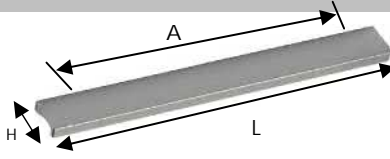

weitere Rastergrößen A 256

F 12.001

G2

L	44	154	232
A	R 32	R 128	R 192
H	24	27	30

Scha			
Edelstahl finish	103 305 291	103 305 290	103 305 292
Chrom poliert	103 305 295	103 305 296	103 305 297

F 12.002

G3 nicht für Spiegel / Glastüren geeignet

L	104	136	168	200	328
A	R 96	R 128	R 160	R192	R320
H	28	28	28	28	28

Scha						
alufarbig	103 300 728	103 300 729	103 300 477	103 300 730	103 300 731	
vernickelt geschliffen	103 300 724	103 300 725	103 300 479	103 300 726	103 300 727	
schwarz matt	103 302 246	103 302 268	103 302 252	103 302 257	-	
weiß	103 302 247	103 302 269	103 302 253	103 302 258	-	