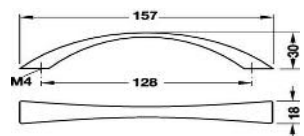

L	112	148	184	221	332	392
A	R 96	R 128	R 160	R 192	R 288	R 352
H	30	30	32	32	32	41

Hä						
Chrom matt	155.00.830	155.00.831	155.00.832	155.00.833	155.00.835	155.00.836
Nickel matt	155.00.840	155.00.841	155.00.842	155.00.843	155.00.845	155.00.846
Chrom poliert	155.00.820	155.00.821	155.00.822	155.00.823	155.00.825	155.00.826
vernickelt gebürstet	155.00.850	155.00.851	155.00.852	155.00.853	155.00.855	155.00.856
schwarz glänzend bronze dunkel used look	155.00.880	155.00.881	155.00.882	155.00.883	155.00.885	155.00.886
155.00.870	155.00.871	155.00.872	155.00.873	155.00.875	155.00.876	

weitere Rastergrößen A 256

L	44	154	232
A	R 32	R 128	R 192
H	24	27	30

Scha			
Edelstahl finish	103 305 291	103 305 290	103 305 292
Chrom poliert	103 305 295	103 305 296	103 305 297

F 12.002

L	104	136	168	200	328
A	R 96	R 128	R 160	R192	R320
H	28	28	28	28	28

Scha						
alufarbig	103 300 728	103 300 729	103 300 477	103 300 730	103 300 731	
vernickelt geschliffen	103 300 724	103 300 725	103 300 479	103 300 726	103 300 727	
schwarz matt	103 302 246	103 302 268	103 302 252	103 302 257	-	
weiß	103 302 247	103 302 269	103 302 253	103 302 258	-	

L	178	210	242	306	370
A	R 128	R 160	R 192	R 256	R 320

Scha						
Aluminium eloxiert	103 301 285	103 301 286	103 301 287	103 301 288	103 301 289	
Edelstahl-farben	103 301 292	103 301 293	103 301 294	103 301 297	103 301 299	

F 12.005

Hä	
Chrom matt	107.66.401
Nickel matt	107.66.601
R 128	

weitere Rastergrößen A 456,560,660,758, teils auch verfügbar in used look bronze

L	136	168	200	232	328	392
A	R 96	R 128	R 160	R 192	R 288	R352