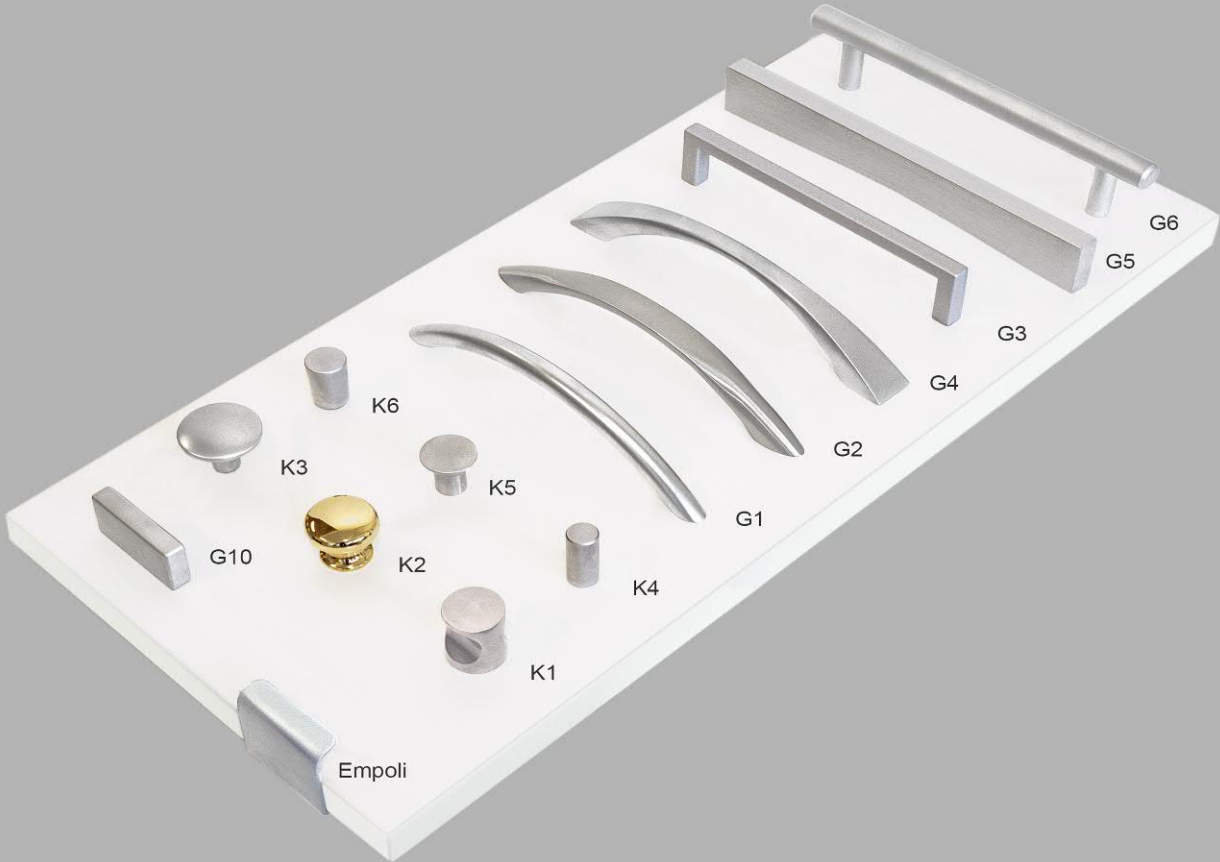

Auswahl Griffe und Knöpfe

10.00 Standardgriffe

G1

L	112	148	184	221	332	392
A	R 96	R 128	R 160	R 192	R 288	R 352
H	30	30	32	32	32	41

5 P

10 P

Hä						
Chrom matt	155.00.830	155.00.831	155.00.832	155.00.833	155.00.835	155.00.836
Nickel matt	155.00.840	155.00.841	155.00.842	155.00.843	155.00.845	155.00.846
Chrom poliert	155.00.820	155.00.821	155.00.822	155.00.823	155.00.825	155.00.826
vernickelt gebürstet	155.00.850	155.00.851	155.00.852	155.00.853	155.00.855	155.00.856
schwarz glänzend	155.00.880	155.00.881	155.00.882	155.00.883	155.00.885	155.00.886
bronze dunkel used look	155.00.870	155.00.871	155.00.872	155.00.873	155.00.875	155.00.876

G5 Griffleiste nicht für Spiegel / Glastüren geeignet

L	83	147	184		
A	R 64	R 128	R 160		

5 P

Hä					
verchromt matt	155.01.990	155.02.000	155.02.010		
vernickelt matt	155.01.991	155.02.001	155.02.011		
verchromt poliert	155.01.992	155.02.002	155.02.012		
vermessing t, gebürstet	155.01.993	155.02.003	155.02.013		

ID 16168

G2

L	44	154	232
A	R 32	R 128	R 192
H	24	27	30

5 P

Scha			
Edelstahl finish	103 305 291	103 305 290	103 305 292
Chrom poliert	103 305 295	103 305 296	103 305 297

ID 11257

G4

Hä	
Chrom matt	107.66.401
Nickel matt	107.66.601
R 128	

5 P

ID 11 263

G6

weitere Rastergrößen A 456,560,660,758, teils auch verfügbar in used look bronze

L	136	168	200	232	328	392
A	R 96	R 128	R 160	R 192	R 288	R 352

10 P

15 P

Hä						
Chrom matt	155.00.690	155.00.691	155.00.692	155.00.693	155.00.694	155.00.695
Nickel matt	155.00.700	155.00.701	155.00.702	155.00.704	155.00.706	155.00.708
Chrom poliert	155.00.360	155.00.361	155.00.362	155.00.363	155.00.365	155.00.366
Edelstahl	155.00.780	155.00.781	155.00.782	155.00.784	155.00.788	155.00.790