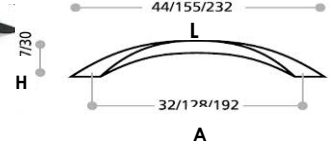

10.00 Standardgriffe

L	112	148	184	221	332	392
A	R 96	R 128	R 160	R 192	R 288	R 352
H	30	30	32	32	32	41

5 P

10 P

Hä						
Chrom matt	155.00.830	155.00.831	155.00.832	155.00.833	155.00.835	155.00.836
Nickel matt	155.00.840	155.00.841	155.00.842	155.00.843	155.00.845	155.00.846
Chrom poliert	155.00.820	155.00.821	155.00.822	155.00.823	155.00.825	155.00.826
vernickelt gebürstet	155.00.850	155.00.851	155.00.852	155.00.853	155.00.855	155.00.856
schwarz glänzend	155.00.880	155.00.881	155.00.882	155.00.883	155.00.885	155.00.886
bronze dunkel used look	155.00.870	155.00.871	155.00.872	155.00.873	155.00.875	155.00.876

weitere Rastergrößen A 256

ID 8969

G3

nicht für Spiegel / Glastüren geeignet

L	104	136	168	200	328
A	R 96	R 128	R 160	R 192	R 320
H	28	28	28	28	28

5 P

Scha					
alufarbig	103 300 728	103 300 729	103 300 477	103 300 730	103 300 731
vernickelt geschliffen	103 300 724	103 300 725	103 300 479	103 300 726	103 300 727
schwarz matt	103 302 246	103 302 268	103 302 252	103 302 257	-
weiß	103 302 247	103 302 269	103 302 253	103 302 258	-

L	83	147	184		
A	R 64	R 128	R 160		

5 P

Hä					
verchromt matt	155.01.990	155.02.000	155.02.010		
vernickelt matt	155.01.991	155.02.001	155.02.011		
verchromt poliert	155.01.992	155.02.002	155.02.012		
vermessing t, gebürstet	155.01.993	155.02.003	155.02.013		

ID 16168

G2

L	44	154	232
A	R 32	R 128	R 192
H	24	27	30

5 P

Scha			
Edelstahl finish	103 305 291	103 305 290	103 305 292
Chrom poliert	103 305 295	103 305 296	103 305 297

ID 11257

Hä	
Chrom matt	107.66.401
Nickel matt	107.66.601
R 128	

5 P

ID 11 263

weitere Rastergrößen A 456,560,660,758, teils auch verfügbar in used look bronze

L	136	168	200	232	328	392
A	R 96	R 128	R 160	R 192	R 288	R 352

10 P

15 P