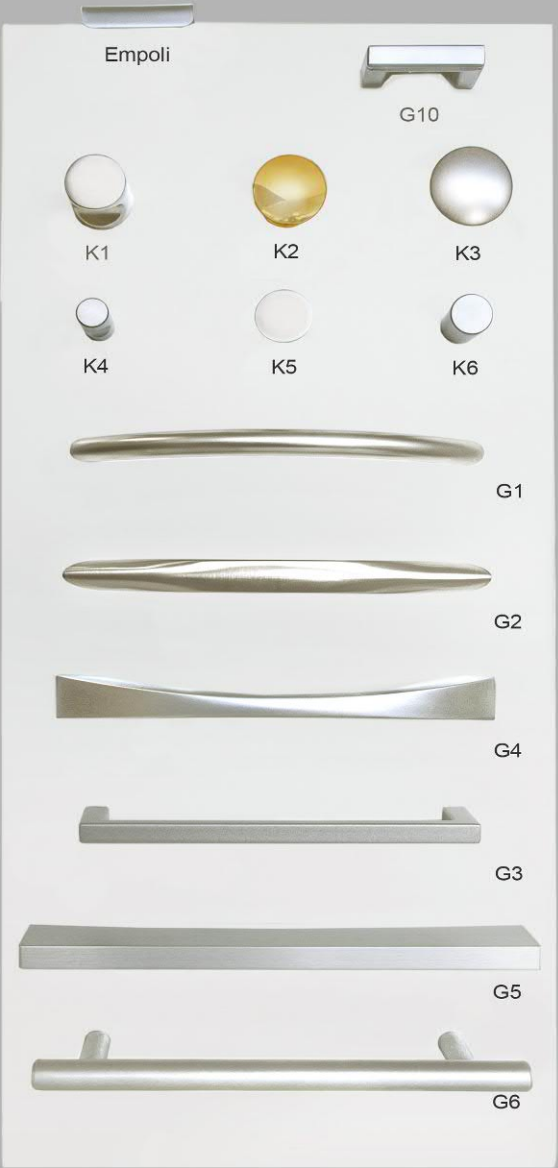

Auswahl Griffe und Knöpfe

10.00 Standardgriffe

G1

L	112	148	184	221	332	392
A	R 96	R 128	R 160	R 192	R 288	R 352
H	30	30	32	32	32	41

5 P

10 P

Hä						
Chrom matt	155.00.830	155.00.831	155.00.832	155.00.833	155.00.835	155.00.836
Nickel matt	155.00.840	155.00.841	155.00.842	155.00.843	155.00.845	155.00.846
Chrom poliert	155.00.820	155.00.821	155.00.822	155.00.823	155.00.825	155.00.826
vernickelt gebürstet	155.00.850	155.00.851	155.00.852	155.00.853	155.00.855	155.00.856
schwarz glänzend	155.00.880	155.00.881	155.00.882	155.00.883	155.00.885	155.00.886
bronze dunkel used look	155.00.870	155.00.871	155.00.872	155.00.873	155.00.875	155.00.876

ID 869

10.10 Standardknöpfe

K1 Ø 20 x 25 doppelseitig 5€ Griffmulde einseitig 5€		K2 Ø 25 5 P	
Häfele Edelstahlfarben 155.00.410 silberfarben elox. Ø20x30 Hä 155.01.080 Chrom poliert 155.00.420 edelstahl Ø20x30 Hä 134.80.629 goldfarben poliert 155.00.415		Häfele Nickel matt 134.39.604 Chrom poliert 134.39.202 goldfarben poliert 134.39.800	
ID 10369		ID 10372	
K3 Ø 30 5 P		K4 Ø 11 x 25 5 P	
Häfele Nickel matt 134.23.615 Alu silberfarben eloxiert		Häfele Chrom matt 136.06.410 Nickel matt 136.06.614 Chrom poliert 136.06.212 Messing poliert 136.06.810 Edelstahl matt gebürstet 134.80.610 silberfarben eloxiert 135.71.902 Griffmulde einseitig Ø15 x 27	
ID 11869		ID 11865	
K5 Ø 20/11 x 18 5 P		K6 Ø 16 5 P	
Häfele Edelstahl matt gebürstet 134.29.002		Häfele Chrom matt 132.09.445 Chrom poliert 132.09.245 edelstahlfarben 132.09.645	
auch für Spiegelschränke im Bad			
ID 12064		ID 15706	
K7 Ø 36 x 28 5 P		Empoli B38 H33 5 P	
Häfele Nickel matt 134.09.633 Chrom polier. 134.09.231 goldfarben poliert 134.09.839		Hettich verchromt matt 9995540 edelstahlfarben 9995542 verchromt poliert 9995541 ID 8985	