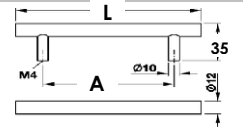

G5 Griffleiste nicht für Spiegel / Glastüren geeignet

L	83	147	184		
A	R 64	R 128	R 160		

5 P

Hä					
verchromt matt	155.01.990	155.02.000	155.02.010		
vernickelt matt	155.01.991	155.02.001	155.02.011		
verchromt poliert	155.01.992	155.02.002	155.02.012		
vermessing t, gebürstet	155.01.993	155.02.003	155.02.013		

ID 16168

G2

L	44	154	232
A	R 32	R 128	R 192
H	24	27	30

5 P

Scha			
Edelstahl finish	103 305 291	103 305 290	103 305 292
Chrom poliert	103 305 295	103 305 296	103 305 297

ID 11257

G4

Hä	
Chrom matt	107.66.401
Nickel matt	107.66.601
R 128	

5 P

ID 11 263

G6

weitere Rastergrößen A 456,560,660,758, teils auch verfügbar in used look bronze

L	136	168	200	232	328	392
A	R 96	R 128	R 160	R 192	R 288	R 352

10 P

15 P

Hä						
Chrom matt	155.00.690	155.00.691	155.00.692	155.00.693	155.00.694	155.00.695
Nickel matt	155.00.700	155.00.701	155.00.702	155.00.704	155.00.706	155.00.708
Chrom poliert	155.00.360	155.00.361	155.00.362	155.00.363	155.00.365	155.00.366
Edelstahl	155.00.780	155.00.781	155.00.782	155.00.784	155.00.788	155.00.790