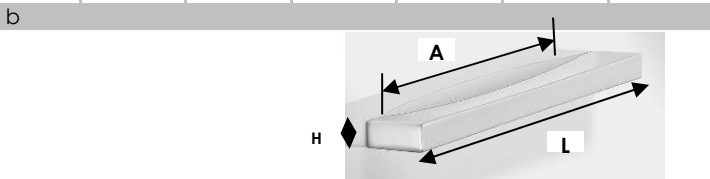

Auswahl Griffe und Knöpfe

10.00 Standardgriffe

G1

L	112	148	184	221	332	392
A	R 96	R 128	R 160	R 192	R 288	R 352
H	30	30	32	32	32	41

5 P

10 P

Hä						
Chrom matt	155.00.830	155.00.831	155.00.832	155.00.833	155.00.835	155.00.836
Nickel matt	155.00.840	155.00.841	155.00.842	155.00.843	155.00.845	155.00.846
Chrom poliert	155.00.820	155.00.821	155.00.822	155.00.823	155.00.825	155.00.826
vernickelt gebürstet	155.00.850	155.00.851	155.00.852	155.00.853	155.00.855	155.00.856
schwarz glänzend	155.00.880	155.00.881	155.00.882	155.00.883	155.00.885	155.00.886
bronze dunkel used look	155.00.870	155.00.871	155.00.872	155.00.873	155.00.875	155.00.876

weitere Rastergrößen A 256

ID 8969

G3

nicht für Spiegel / Glastüren geeignet

L	104	136	168	200	328
A	R 96	R 128	R 160	R 192	R 320
H	28	28	28	28	28

5 P

Scha					
alufarbig	103 300 728	103 300 729	103 300 477	103 300 730	103 300 731
vernickelt geschliffen	103 300 724	103 300 725	103 300 479	103 300 726	103 300 727
schwarz matt	103 302 246	103 302 268	103 302 252	103 302 257	-
weiß	103 302 247	103 302 269	103 302 253	103 302 258	-

G5 Griffleiste nicht für Spiegel / Glastüren geeignet

L	83	147	184		
A	R 64	R 128	R 160		

5 P

Hä					
verchromt matt	155.01.990	155.02.000	155.02.010		
vernickelt matt	155.01.991	155.02.001	155.02.011		
verchromt poliert	155.01.992	155.02.002	155.02.012		
vermessing t, gebürstet	155.01.993	155.02.003	155.02.013		