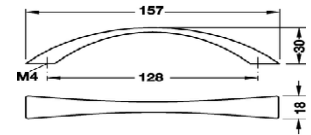

G5 Griffleiste nicht für Spiegel / Glastüren geeignet

L	83	147	184		
A	R 64	R 128	R 160		

5 P

Hä					
verchromt matt	155.01.990	155.02.000	155.02.010		
vernickelt matt	155.01.991	155.02.001	155.02.011		
verchromt poliert	155.01.992	155.02.002	155.02.012		
vermessing t, gebürstet	155.01.993	155.02.003	155.02.013		

ID 16168

G2

L	44	154	232
A	R 32	R 128	R 192
H	24	27	30

5 P

Scha			
Edelstahl finish	103 305 291	103 305 290	103 305 292
Chrom poliert	103 305 295	103 305 296	103 305 297

ID 11257

G4

Hä	
Chrom matt	107.66.401
Nickel matt	107.66.601
R 128	

5 P

ID 11 263

G6

weitere Rastergrößen A 456,560,660,758, teils auch verfügbar in used look bronze

L	136	168	200	232	328	392
A	R 96	R 128	R 160	R 192	R 288	R 352

10 P

15 P

Hä						
Chrom matt	155.00.690	155.00.691	155.00.692	155.00.693	155.00.694	155.00.695
Nickel matt	155.00.700	155.00.701	155.00.702	155.00.704	155.00.706	155.00.708
Chrom poliert	155.00.360	155.00.361	155.00.362	155.00.363	155.00.365	155.00.366
Edelstahl	155.00.780	155.00.781	155.00.782	155.00.784	155.00.788	155.00.790