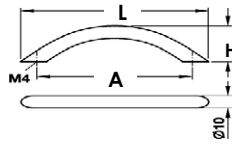

Auswahl Griffe und Knöpfe

10.00 Standardgriffe

G1

L	112	148	184	221	332	392
A	R 96	R 128	R 160	R 192	R 288	R 352
H	30	30	32	32	32	41

5 P

10 P

Hä						
Chrom matt	155.00.830	155.00.831	155.00.832	155.00.833	155.00.835	155.00.836
Nickel matt	155.00.840	155.00.841	155.00.842	155.00.843	155.00.845	155.00.846
Chrom poliert	155.00.820	155.00.821	155.00.822	155.00.823	155.00.825	155.00.826
vernickelt gebürstet	155.00.850	155.00.851	155.00.852	155.00.853	155.00.855	155.00.856
schwarz glänzend	155.00.880	155.00.881	155.00.882	155.00.883	155.00.885	155.00.886
bronze dunkel used look	155.00.870	155.00.871	155.00.872	155.00.873	155.00.875	155.00.876

weitere Rastergrößen A 256

ID 8969

G3

nicht für Spiegel / Glastüren geeignet

L	104	136	168	200	328
A	R 96	R 128	R 160	R 192	R 320
H	28	28	28	28	28

5 P

Scha					
alufarbig	103 300 728	103 300 729	103 300 477	103 300 730	103 300 731
vernickelt geschliffen	103 300 724	103 300 725	103 300 479	103 300 726	103 300 727
schwarz matt	103 302 246	103 302 268	103 302 252	103 302 257	-
weiß	103 302 247	103 302 269	103 302 253	103 302 258	-

ID 16168

G2

L	44	154	232
A	R 32	R 128	R 192
H	24	27	30

5 P

Scha			
Edelstahl finish	103 305 291	103 305 290	103 305 292
Chrom poliert	103 305 295	103 305 296	103 305 297

ID 11257

G4

Hä	
Chrom matt	107.66.401
Nickel matt	107.66.601
R 128	

5 P

ID 11 263

G6

weitere Rastergrößen A 456,560,660,758, teils auch verfügbar in used look bronze

L	136	168	200	232	328	392
A	R 96	R 128	R 160	R 192	R 288	R 352

10 P

15 P

Hä						
Chrom matt	155.00.690	155.00.691	155.00.692	155.00.693	155.00.694	155.00.695
Nickel matt	155.00.700	155.00.701	155.00.702	155.00.704	155.00.706	155.00.708
Chrom poliert	155.00.360	155.00.361	155.00.362	155.00.363	155.00.365	155.00.366
Edelstahl	155.00.780	155.00.781	155.00.782	155.00.784	155.00.788	155.00.790