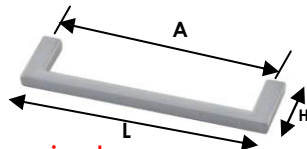

Auswahl Griffe und Knöpfe

10.00 Standardgriffe

G1

L	112	148	184	221	332	392
A	R 96	R 128	R 160	R 192	R 288	R 352
H	30	30	32	32	32	41

5 P

10 P

Hä						
Chrom matt	155.00.830	155.00.831	155.00.832	155.00.833	155.00.835	155.00.836
Nickel matt	155.00.840	155.00.841	155.00.842	155.00.843	155.00.845	155.00.846
Chrom poliert	155.00.820	155.00.821	155.00.822	155.00.823	155.00.825	155.00.826
vernickelt gebürstet	155.00.850	155.00.851	155.00.852	155.00.853	155.00.855	155.00.856
schwarz glänzend	155.00.880	155.00.881	155.00.882	155.00.883	155.00.885	155.00.886
bronze dunkel used look	155.00.870	155.00.871	155.00.872	155.00.873	155.00.875	155.00.876

weitere Rastergrößen A 256

ID 8969

G3

nicht für Spiegel / Glastüren geeignet

L	104	136	168	200	328
A	R 96	R 128	R 160	R 192	R 320
H	28	28	28	28	28

5 P

Scha					
alufarbig	103 300 728	103 300 729	103 300 477	103 300 730	103 300 731
vernickelt geschliffen	103 300 724	103 300 725	103 300 479	103 300 726	103 300 727
schwarz matt	103 302 246	103 302 268	103 302 252	103 302 257	-
weiß	103 302 247	103 302 269	103 302 253	103 302 258	-

G5 Griffleiste nicht für Spiegel / Glastüren geeignet

L	83	147	184		
A	R 64	R 128	R 160		

5 P

Hä					
verchromt matt	155.01.990	155.02.000	155.02.010		
vernickelt matt	155.01.991	155.02.001	155.02.011		
verchromt poliert	155.01.992	155.02.002	155.02.012		
vermessing t, gebürstet	155.01.993	155.02.003	155.02.013		